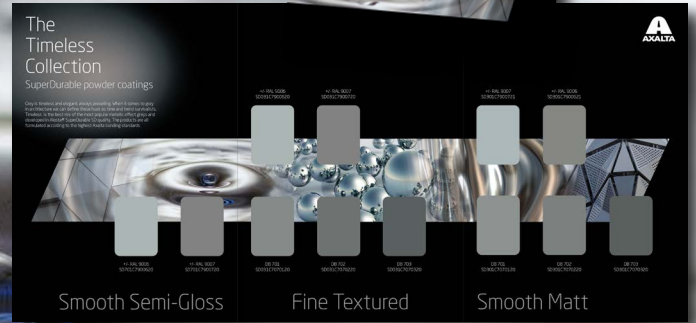

Timeless Koleksiyonunun bu yeni sürümünde; DB 701, 702 ve 703'ün sedefli nüansları ile, RAL 9006 ve RAL 9007'un mat, yarı parlak ve ince tekstürlü yüzey bitişlerini bir araya getirdik. Alesta® SD SuperDurable üstün kalitesi ile metal yüzeyli tasarımlarınıza mükemmel koruma sağlar. Bonded metalik etki, renge derinlik katar ve üretim partileri arasındaki tutarlılığı sağlar.

Formülasyon ve üretim süreci boyunca ürünleri, kolay ve dayanıklı bir uygulamaya imkan sağlayacak şekilde geliştirmeye özellikle dikkat edilmiştir. Böylelikle müşterilerimizin kendi yüksek standartlarını korumalarını sağlayan sorunsuz ve tutarlı kaplama sonuçları elde etmesi sağlanır. Bunun yanı sıra, mevcut talepleri ve olası gereklilikleri karşılamak için kimyasal dayanıklılık daha da artırılmıştır.

Timeless Koleksiyonunun kalitesi, cephe ve farklı mimari uygulamalarda kullanım açısından test edilmiştir. Alesta® SD SuperDurable, Qualicoat Class 2, GSB Florida 3 (Master) ve AAMA2604 gerekliliklerini karşılamaktadır.

Zamanı asla geçmeyen renklerden oluşan bu koleksiyon bonded metalik etkiyi, uygulama kolaylığını ve sürdürülebilirliği bir araya getirir.

Göze Çarpan Özellikler

- Dayanıklılık ve sürdürülebilirlik
- Mükemmel uygulanabilirlik
- Bonded, homojen metalik etkiler
- Üretim partileri arası mükemmel tutarlılık
- Mat, Yarı Parlak veya İnce Tekstürlü yüzey bitişleri
- SuperDurable Qualicoat Class 2 ve GSB Florida 3 (Master) onaylıdır
- AAMA2604 gerekliliklerini karşılar
- Tüm Timeless ürünleri stokta mevcuttur

Toz boyaların, yaş boya numuneleri ile renk karşılaştırılması sırasında farklılıklar görülebilir.