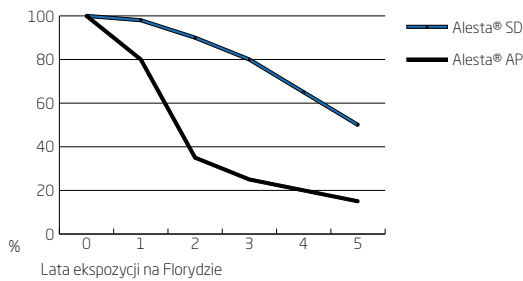

Standardowa Alesta® AP kontra superwytrzymała Alesta® SD

Ekspozycja na Florydzie

Zachowanie połysku