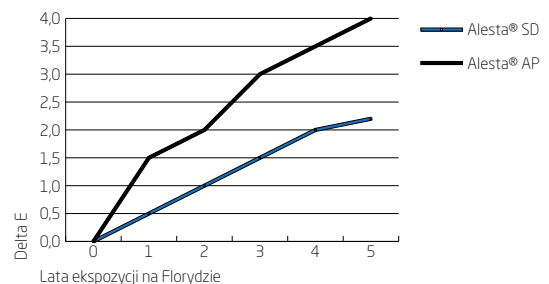

Utrzymanie połysku – przyspieszone starzenie QUVB 600 h – Alesta® AP lewa / Alesta® SD prawa

Standardowa Alesta® AP kontra superwytrzymała Alesta® SD

Ekspozycja na Florydzie – zachowanie połysku

Ekspozycja na Florydzie – zmiana koloru

Zmiana koloru – przyspieszone starzenie QUVB 600 h – Alesta® AP lewa / Alesta® SD prawa

Główne cechy

- Jakość SuperDurable
- Doskonałe właściwości aplikacyjne
- Zwiększona odporność na promieniowanie UV
- Idealnie matowe, drobnostrukturalne wykończenie
- Doskonała powtarzalność partii
- Wyjątkowa odporność na zarysowanie
- Aprobata Qualicoat Class 2 i GSB Florida 3 (Master)
- Do 25 lat gwarancji (warunkowej)
- Zdolność do zakrywania defektów podłoża
- Dobre krycie na krawędziach
- Dostępna w magazynie