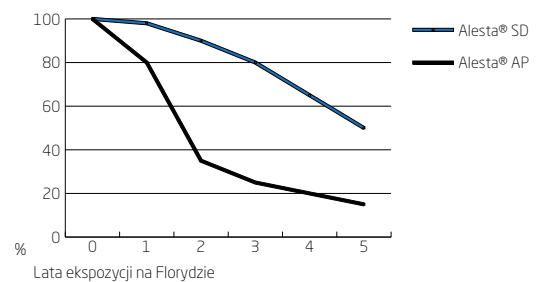

Utrzymanie połysku – przyspieszone starzenie QUVB 600 h – Alesta® AP lewa / Alesta® SD prawa

Standardowa Alesta® AP kontra superwytrzymała Alesta® SD

Ekspozycja na Florydzie – zachowanie połysku

Ekspozycja na Florydzie – zmiana koloru

Zmiana koloru – przyspieszone starzenie QUVB 600 h – Alesta® AP lewa / Alesta® SD prawa

Główne cechy

- Jakość SuperDurable
- Doskonałe właściwości aplikacyjne
- Zwiększona odporność na promieniowanie UV
- Idealnie matowe, drobnostrukturalne wykończenie
- Doskonała powtarzalność partii
- Wyjątkowa odporność na zarysowanie
- Aprobata Qualicoat Class 2 i GSB Florida 3 (Master)
- Do 25 lat gwarancji (warunkowej)
- Zdolność do zakrywania defektów podłoża
- Dobre krycie na krawędziach
- Dostępna w magazynie