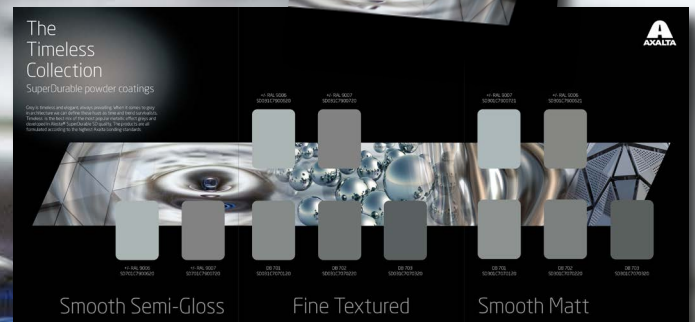

In deze nieuwe editie van The Timeless Collection hebben we de parelmoerachtige nuances van de DB kleuren 701, 702 en 703 gecombineerd met RAL 9006 en RAL 9007 in een matte, semi-glanzende of onze gekende fijntextuur afwerking opgenomen. Onze Alesta® SD SuperDurable producten bieden een hoogwaardige bescherming en verrijken het design van je metalen substraten. Het gebonderde metallic effect accentueert de diepte van de kleur en zorgt voor batch-to-batch consistentie.

Tijdens het ontwikkelings- en productieproces werd vooral de focus gelegd op duurzaamheid en een eenvoudige en robuuste toepasbaarheid. Dit leidt tot probleemloze en consistente coating resultaten die ervoor zorgen dat onze klanten hun eigen hoge normen kunnen handhaven. De chemische bestendigheid werd tevens geoptimaliseerd om de huidige & toekomstige markteisen te overtreffen.

De metallic effect kleuren uit The Timeless Collection zijn getest voor verschillende toepassingen in gevelbekleding en de architectuur. Alesta® SD SuperDurable voldoet aan de GSB Florida 3 (Master), Qualicoat Class 2 en AAMA2604 specificaties.

Deze tijdloze kleurencollectie brengt gebonderde metallic effecten, makkelijke toepasbaarheid en duurzaamheid samen.

Hoogtepunten

- Duurzaam
- Uitstekende toepasbaarheid
- Gebonderde, homogene metallic effecten
- Uitstekende batch-to-batch consistentie
- Matte, semi-glanzende en fijntextuur afwerking
- SuperDurable Qualicoat Class 2 & GSB Florida 3 (Master) gecertificeerd
- Voldoen aan de AAMA2604 eisen
- Alle Timeless producten zijn uit voorraad leverbaar

Bij het matchen van een poederlak met een natlak kunnen er kleine verschillen zichtbaar zijn.