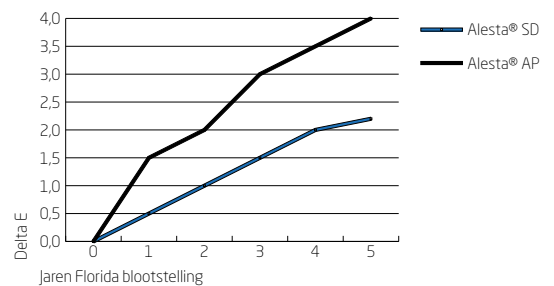

Alesta® SD

The Optimum Collection

SuperDurable poederlakken

Collectie van op RAL-kleuren gebaseerde, fijntextuur afwerkingen in Alesta® SuperDurable kwaliteit.

De speciale, geraffineerde look van de fijne structuur valt enorm in de smaak bij architecten en designers. Met de Optimum collectie tillen we de originele, op RAL-kleuren gebaseerde fijntextuur afwerking van architecturale standaardkwaliteit naar een hoger niveau. De Optimum lijn verenigt alle voordelen van onze super durable kwaliteit in fijntextuur met uitstekende technische eigenschappen.

De Optimum Collection maakt deel uit van het assortiment Alesta® SD SuperDurable poederlakken voor metalen substraten. De producten zijn ontwikkeld met uiterst duurzame polyesterhars en speciale kleurstoffen, voor een superieure buitenduurzaamheid met een afwerking in fijntextuur. Alesta® SD is ideaal voor gebouwen waar de nadruk ligt op het esthetische karakter en voor toepassingen in een omgeving met een intense blootstelling aan uv-straling. De Optimum lijn biedt in vergelijking met de standaard kwaliteit een optimaal kleur- en glansbehoud. Alesta® SuperDurable voldoet aan de normen Qualicoat klasse 2, GSB Florida 3 (Master), BS EN 12206 en AAMA 2604.

Standard Alesta® AP t.o.v. super durable Alesta® SD

Florida blootstelling - glansbehoud

Florida blootstelling - kleurafwijking

Glansbehoud - Versnelde verouderingstest QUUV 600 u - Alesta® AP links/ Alesta® SD rechts

Kleurafwijking - Versnelde verouderingstest QUUV 600 u - Alesta® AP links/ Alesta® SD rechts

Belangrijkste kenmerken

- SuperDurable kwaliteit
- Uitstekende toepassingseigenschappen
- Verbeterde uv-bestendigheid
- Extramatte, fijntextuur afwerking
- Uitstekende batch-2-batch consistentie
- Uitmuntende krasbestendigheid
- Gecertificeerd volgens de normen Qualicoat klasse 2 en GSB Florida 3 (Master)
- Tot 25 jaar garantie (onder bepaalde voorwaarden)
- Verbergt oneffenheden op ondergronden
- Goede kantendekking
- Uit voorraad leverbaar