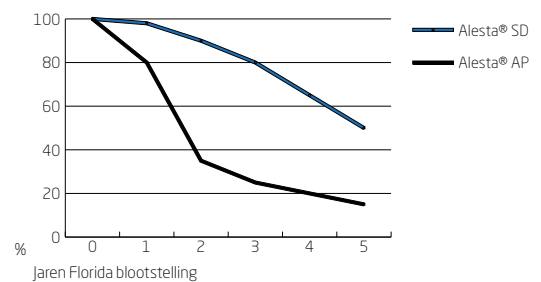

Alesta® SD

The Optimum Collection

SuperDurable poederlakken

Collectie van op RAL-kleuren gebaseerde, fijntextuur afwerkingen in Alesta® SuperDurable kwaliteit.

De speciale, geraffineerde look van de fijne structuur valt enorm in de smaak bij architecten en designers. Met de Optimum collectie tillen we de originele, op RAL-kleuren gebaseerde fijntextuur afwerking van architecturale standaardkwaliteit naar een hoger niveau. De Optimum lijn verenigt alle voordelen van onze super durable kwaliteit in fijntextuur met uitstekende technische eigenschappen.

De Optimum Collection maakt deel uit van het assortiment Alesta® SD SuperDurable poederlakken voor metalen substraten. De producten zijn ontwikkeld met uiterst duurzame polyesterhars en speciale kleurstoffen, voor een superieure buitenduurzaamheid met een afwerking in fijntextuur. Alesta® SD is ideaal voor gebouwen waar de nadruk ligt op het esthetische karakter en voor toepassingen in een omgeving met een intense blootstelling aan uv-straling. De Optimum lijn biedt in vergelijking met de standaard kwaliteit een optimaal kleur- en glansbehoud. Alesta® SuperDurable voldoet aan de normen Qualicoat klasse 2, GSB Florida 3 (Master), BS EN 12206 en AAMA 2604.

Standard Alesta® AP t.o.v. super durable Alesta® SD

Florida blootstelling - glansbehoud

Florida blootstelling - kleurafwijking

Glansbehoud - Versnelde verouderingstest QUUV 600 u - Alesta® AP links/ Alesta® SD rechts

Kleurafwijking - Versnelde verouderingstest QUUV 600 u - Alesta® AP links/ Alesta® SD rechts

Belangrijkste kenmerken

- SuperDurable kwaliteit
- Uitstekende toepassingseigenschappen
- Verbeterde uv-bestendigheid
- Extramatte, fijntextuur afwerking
- Uitstekende batch-2-batch consistentie
- Uitmuntende krasbestendigheid
- Gecertificeerd volgens de normen Qualicoat klasse 2 en GSB Florida 3 (Master)
- Tot 25 jaar garantie (onder bepaalde voorwaarden)
- Verbergt oneffenheden op ondergronden
- Goede kantendekking
- Uit voorraad leverbaar