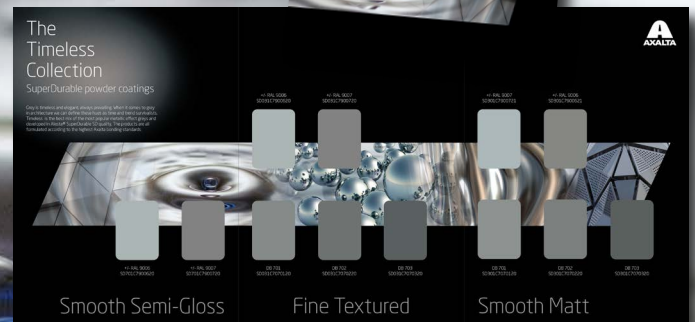

In questa nuova edizione di The Timeless Collection, abbiamo incluso le sfumature perlescenti dei colori DB 701, 702 e 703 combinati con RAL 9006 e RAL 9007 in finitura opaca, semilucida e la nostra originale Fine Textured strutturata. I nostri prodotti nella gamma SuperDurable Alesta® SD offrono protezione di alta qualità e il miglioramento del design dei supporti metallici. L'effetto metallizzato bonderizzato accentua la profondità del colore e garantisce consistenza di effetto tra un batch e l'altro.

Dalla formulazione alla produzione è stata prestata una particolare attenzione a tutti i processi, al fine di sviluppare un prodotto dalla facile e robusta applicazione. Questo porta ad una vernice problem-free e dai risultati costanti, garantendo ai nostri clienti di mantenere i propri elevati standard qualitativi. In aggiunta, la resistenza chimica è stata ulteriormente migliorata in modo da superare le attuali richieste e i possibili requisiti futuri.

I colori della Timeless Collection sono testati qualitativamente per l'uso su facciate e altre applicazioni architettoniche. Alesta® SD SuperDurable soddisfa i requisiti di Qualicoat Class 2, GSB Florida 3 (Master) e specifiche AAMA2604.

Questa collezione di colori senza tempo connette brillanti effetti metallizzati bonderizzati con la semplicità di applicazione e sostenibilità.

Punti Salienti

- Durevole & Sostenibile
- Eccellente applicabilità
- Bonderizzato, effetto metallico omogeneo
- Eccellente consistenza tra un batch e l'altro
- Finitura Opaca, Semilucida o Fine Textured strutturata
- Superdurevole certificato Qualicoat Class 2 & GSB Florida 3 (Master)
- Soddisfa i requisiti AAMA2604
- Tutti i prodotti Timeless sono disponibili a stock

Replicare con una vernice in polvere un campione di vernice liquida, potrebbe mostrare differenze.