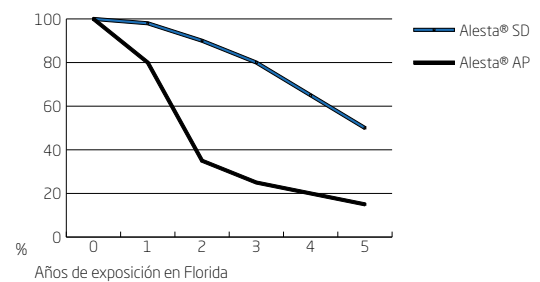

Alesta® SD

The Optimum Collection

Pinturas en polvo SuperDurable

Colección de acabados de textura fina basados en los códigos RAL en calidad Alesta® SuperDurable.

El efecto de textura fina es muy valorado en el mundo de la arquitectura y el diseño debido a su aspecto especial y sofisticado. Con la colección Optimum, llevamos los acabados originales de textura fina basados en los códigos RAL a un nivel superior en calidad arquitectónica estándar. Los productos Optimum contienen todos los beneficios de un acabado de textura fina en una calidad duradera con excelentes propiedades técnicas.

Retención de brillo: envejecimiento acelerado QUVB 600h - Alesta® AP izquierda/Alesta® SD derecha

Comparación entre Alesta® AP estándar y Alesta® SD SuperDurable

Exposición en Florida: retención de brillo