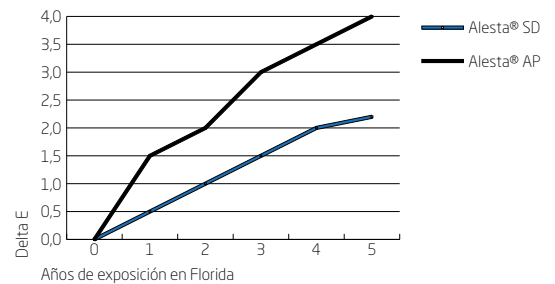

Retención de brillo: envejecimiento acelerado QUVB 600h - Alesta® AP izquierda/Alesta® SD derecha

Comparación entre Alesta® AP estándar y Alesta® SD SuperDurable

Exposición en Florida: retención de brillo

Exposición en Florida: desviación del color

Retención de brillo: envejecimiento acelerado QUVB 600h - Alesta® AP izquierda/Alesta® SD derecha

Aspectos destacados

- Calidad SuperDurable
- Excelentes propiedades de aplicación
- Resistencia UV mejorada
- Acabado de textura fina y mate
- Excelente consistencia de lote a lote
- Increíble resistencia a los arañazos
- Qualicoat Clase 2 y GSB Florida 3 (Master) certificados
- Hasta 25 años de garantía (en ciertas condiciones)
- Capacidad para ocultar defectos del sustrato
- Gran cobertura de los bordes
- Disponible en stock